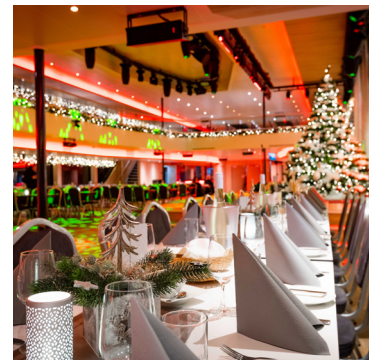

IHRE EXKLUSIVE WEIHNACHTSFEIER

Erleben Sie Ihre exklusive Weihnachtsfeier an Bord unserer festlich dekorierten Eventschiffe in Köln und Düsseldorf. Genießen Sie ein Rundum-Sorglos-Paket und einen stimmungsvollen Abend auf dem Wasser mit atemberaubendem Blick auf die glitzernde Flusslandschaft.

Pauschale / Leistung	Premium	Deluxe
Schiffsmiete (6 Stunden)	☑	☑
Schiffstour (3 Stunden)	☑	☑
Energie-, Reinigungs- & Entsorgungskosten	☑	☑
Anlegegebühren	☑	☑
Fingerfood-Empfang		☑
Buffet Christkind	☑	
Buffet Weihnachtstraum		☑
Glühwein-Empfang	☑	☑
Getränkepauschale inkl. Wein, Sekt, Bier & Softgetränke	☑	☑
Wodka Lemon & Gin Tonic		☑
Kaffee, Cappuccino, Espresso & Tee		☑
Logistik- & Materialkosten	☑	☑
Personalkosten	☑	☑
Preis (pro Person) inkl. MwSt.	159 Euro	199 Euro

INFO Unsere aufgeführten Weihnachtspauschalen bieten wir ab einer Mindestteilnehmerzahl von 65 Personen an. Darüber hinaus bieten wir Ihnen gerne einen DJ inklusive Licht- und Tontechnik sowie weitere Zusatzleistungen oder Upgrades gegen Aufpreis an.

QR-CODE SCANNEN FÜR WEITERE INFOS

KD Deutsche Rheinschiffahrt GmbH · Frankenwerft 35 · 50667 Köln
T +49 221 2088 500 · events@k-d.com · www.k-d.com