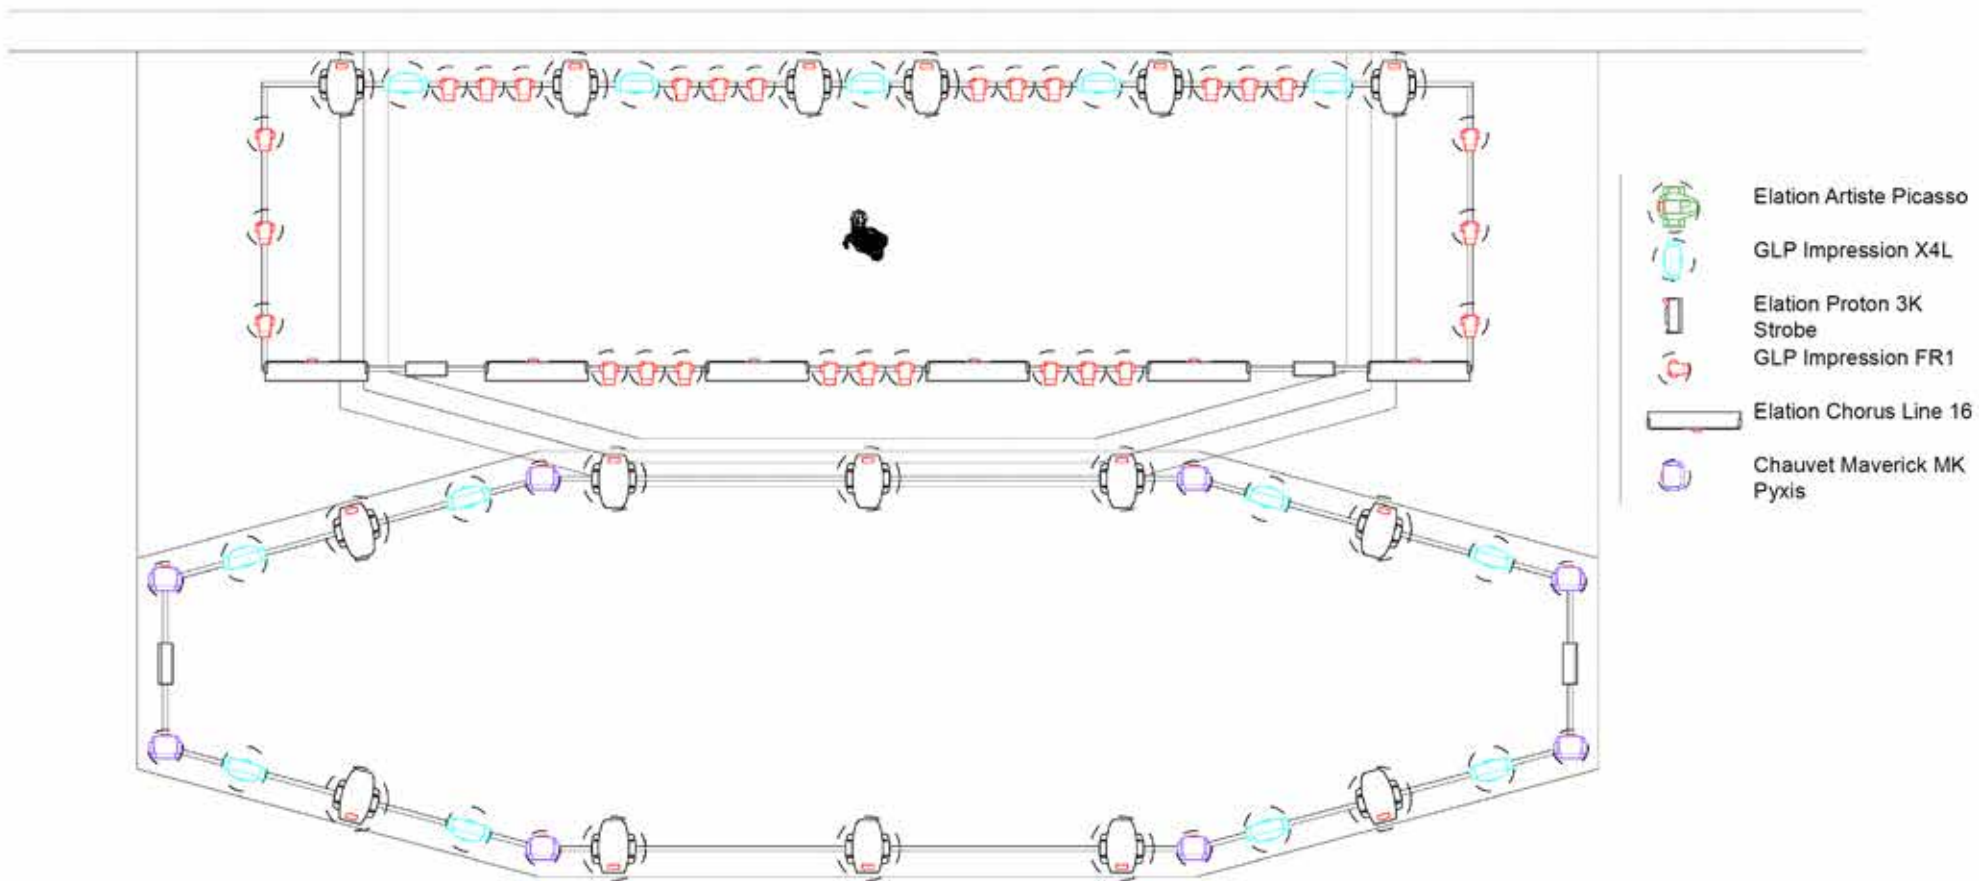

## Beleuchtung

- 50x Elation SIXPAR 200IP**  
LED (RGBAW-UV) PAR in Outdoor Variante

## Groundsupport

GlobalTruss F34, silber, 17m x 6m x 3,5m (LxBxH)

Willkommen an Bord.

Willkommen an Bord.

Veranstaltungstechnik