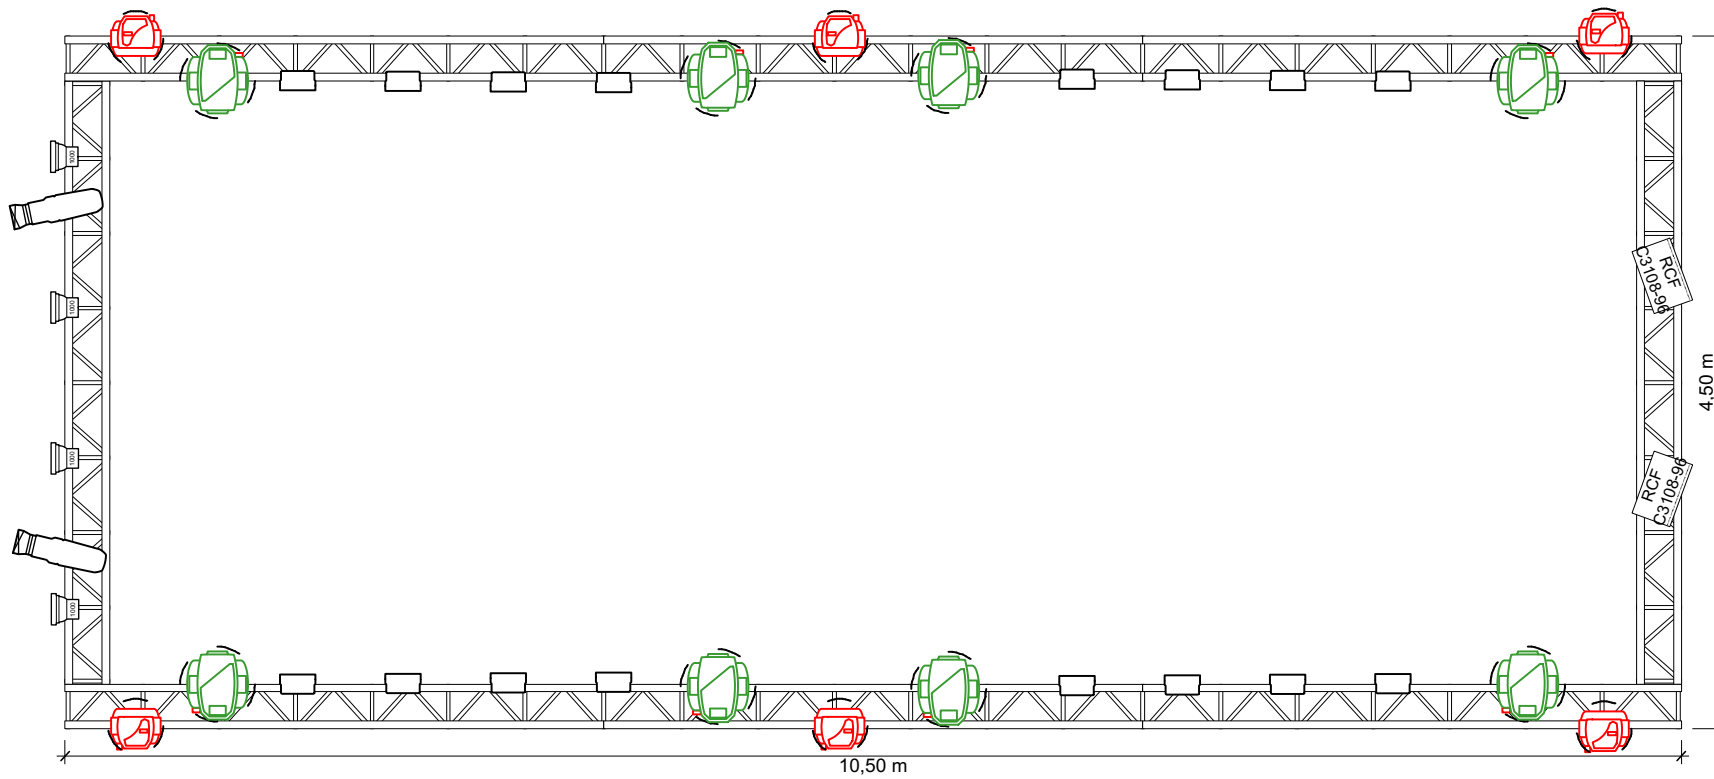

## Beleuchtung

- 1x MA Lightning 2Port Node**  
Umsetzer von Netzwerk auf 2x DMX zur Lichtsteuerung
- 32x Elation SIXPAR 200IP**  
LED (RGBAW-UV) PAR in Outdoor Variante

## Groundsupport

- GlobalTruss F34, silber, 8,5 m x 4,5 m x 3,5 m (LxBxH)

Willkommen an Bord.

**Floor**

- 
Elation WW Profile
2
- 
Elation KL Fresnel 8
4
- 
Chauvet Maverick MK3 wash
6
- 
Chauvet Maverick MK1 Hybrid
8
- 
Elation SIXPAR 200
16

### Freideck RheinFantasie

 Elation Sixpar 200IP 32

 RCF HDL6-A 7

2x

4,00 m

8,50 m

Willkommen an Bord.

Veranstaltungstechnik