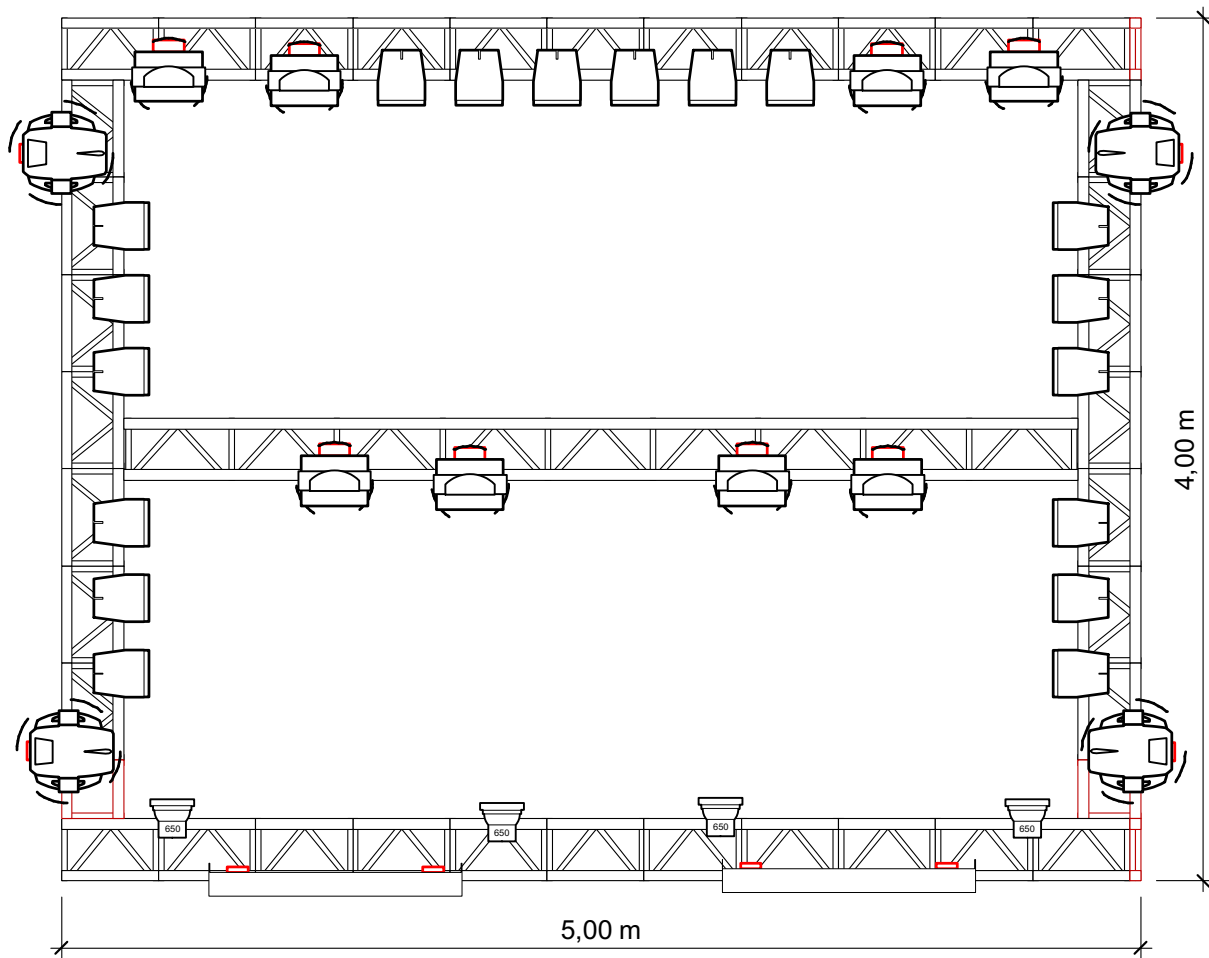

## Groundsupport

- GlobalTruss F34, silber, 8,5 m x 4,5 m x 3,5 m (LxBxH)

Willkommen an Bord.

**Floor**

- 
Elation WW Profile
2
- 
Elation KL Fresnel 8
4
- 
Chauvet Maverick MK3 wash
6
- 
Chauvet Maverick MK1 Hybrid
8
- 
Elation SIXPAR 200
16

### Freideck RheinFantasie

 Elation Sixpar 200IP 32

 RCF HDL6-A 7

2x

4,00 m

8,50 m

Willkommen an Bord.

Veranstaltungstechnik