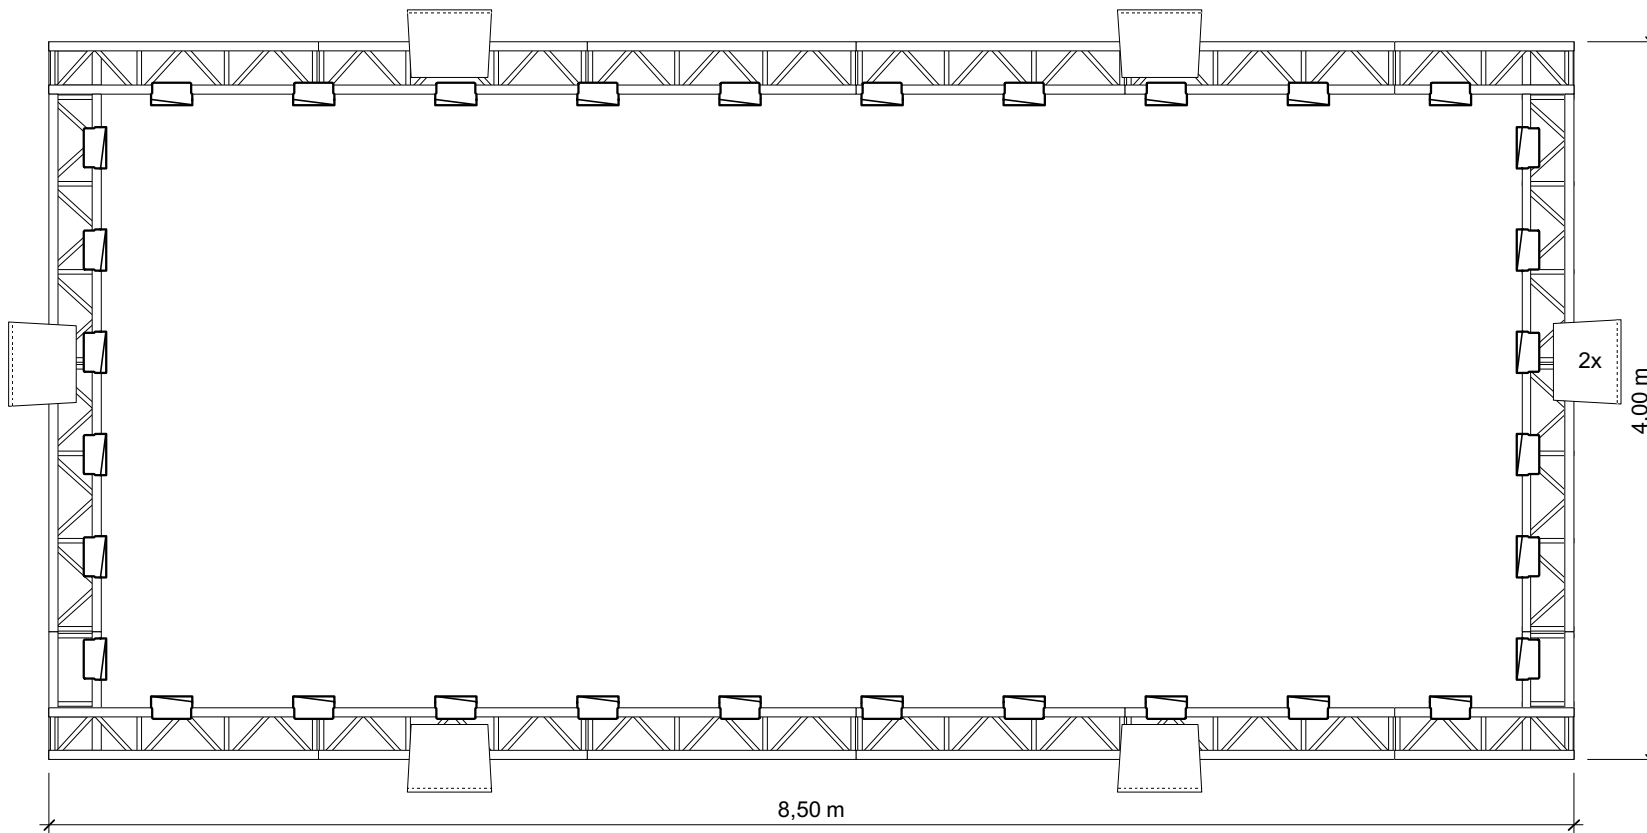

Freideck RheinFantasie

Elation Sixpar 200IP 32

RCF HDL6-A 7

2x

4,00 m

8,50 m

Willkommen an Bord.