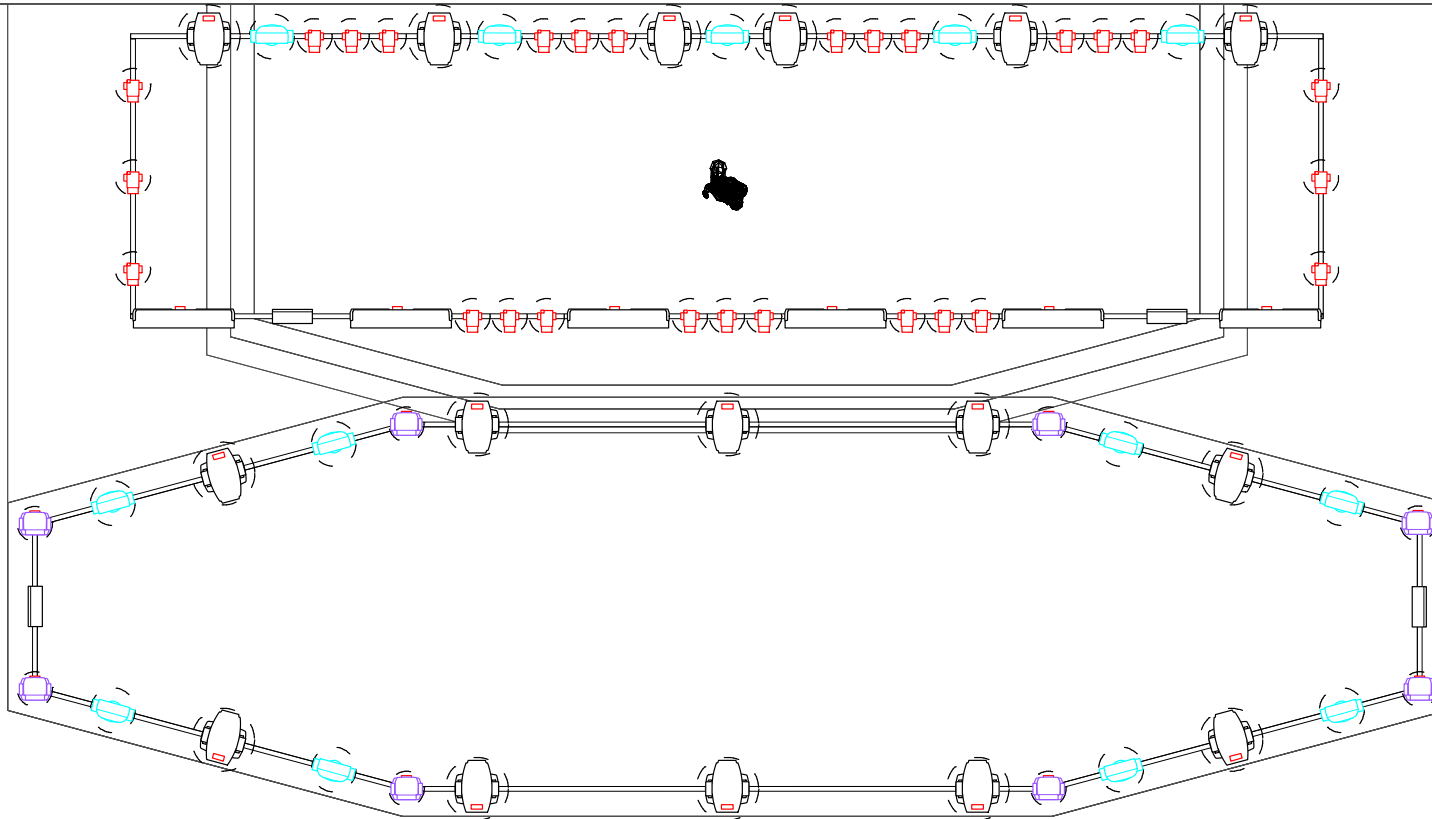

Freideck

MS RheinGalaxie

Beschallung

- 2x RCF TTW 4-A**
zwei-Wege Arraylautsprecher
- 12x RCF TT 08-A**
zwei-Wege Multifunktionslautsprecher

Beleuchtung

- 1x MA lighting grandMA 3 onPC commang wing XR**
PC-basierte Lichtsteuerung
- 1x MA Lightning 2Port Node**
Umsetzer von Netzwerk auf 2x DMX zur Lichtansteuerung
- 50x Elation SIXPAR 200IP**
LED (RGBAW-UV) PAR in Outdoor Variante

Groundsupport

GlobalTruss F34, silber, 17 m x 6 m x 3,5 m (LxBxH)

Willkommen an Bord.

-  Elation Artiste Picasso
-  GLP Impression X4L
-  Elation Proton 3K Strobe
-  GLP Impression FR1
-  Elation Chorus Line 16
-  Chauvet Maverick MK Pyxis